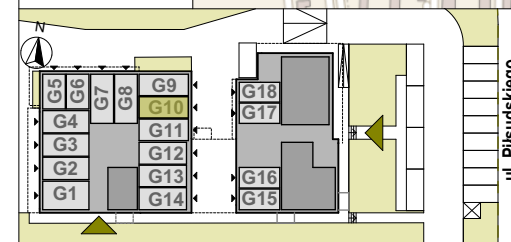

KOZIEGŁOWY
ul. Marszałka Józefa Piłsudskiego 21

PARTER

GARAŻ 10

skala 1:50

POWIERZCHNIA UŻYTKOWA

GARAŻ 10 21,56 m²