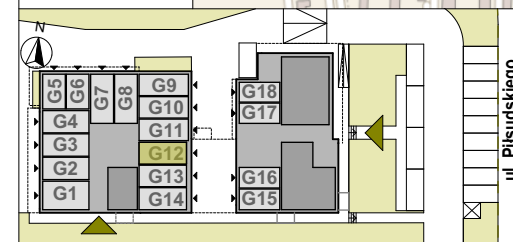

KOZIEGŁOWY
ul. Marszałka Józefa Piłsudskiego 21

PARTER

GARAŻ 12

skala 1:50

POWIERZCHNIA UŻYTKOWA

GARAŻ 12 20,90 m²