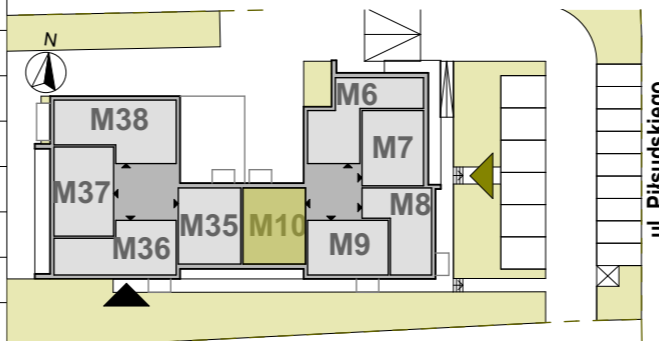

ZESTAWIENIE POMIESZCZEŃ

02/M10/01	PRZEDPOKÓJ	7,84
02/M10/02	ANEKS KUCHENNY	3,24
02/M10/03	ŁAZIENKA	3,92
02/M10/04	POKÓJ	17,12
02/M10/05	POKÓJ	11,49
02/M10/06	POKÓJ	11,56
		55,17

KOZIEGŁOWY
ul. Marszałka Józefa Piłsudskiego 21

PIĘTRO II
MIESZKANIE M10
skala 1:50

BALKON	3,75 m ²
TARAS	7,98 m ²