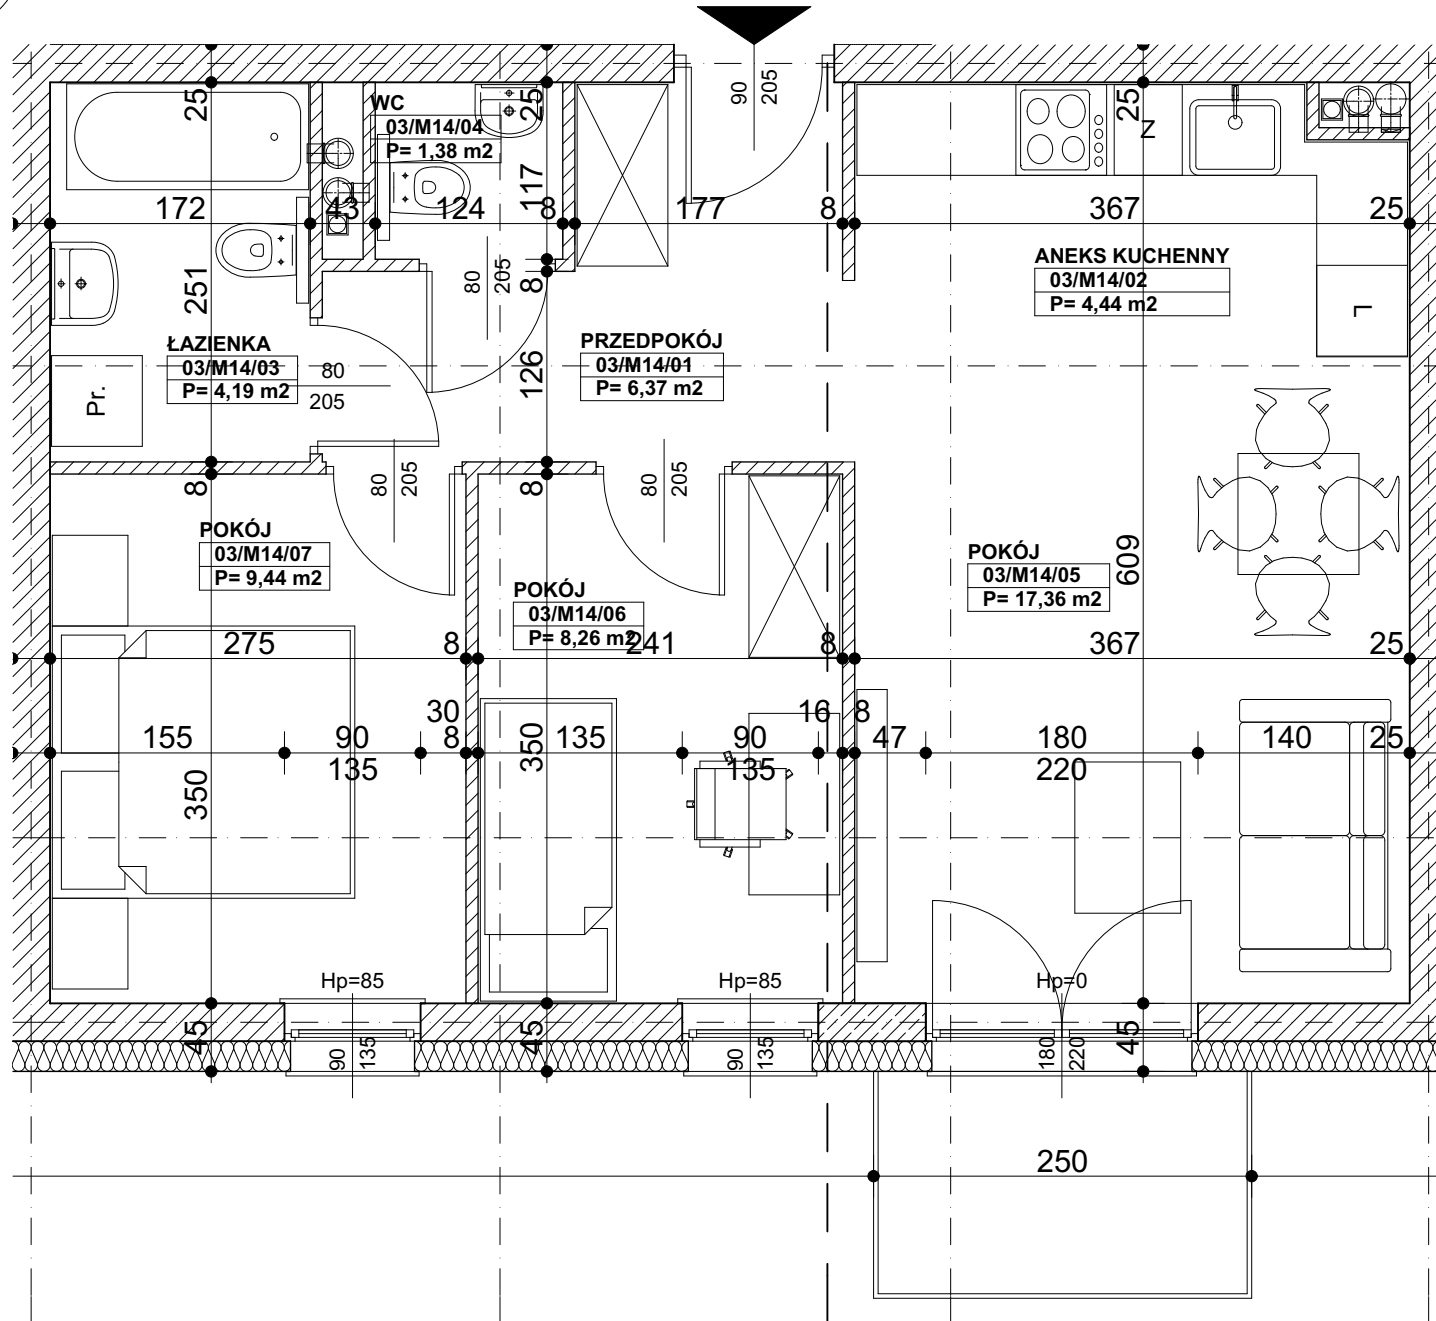

## KOZIEGŁOWY

ul. Marszałka Józefa Piłsudskiego 21

PIĘTRO III

MIESZKANIE M14

skala 1:50

## ZESTAWIENIE POMIESZCZEŃ

03/M14/01	PRZEDPOKÓJ	6,37
03/M14/02	ANEKS KUCHENNY	4,44
03/M14/03	ŁAZIENKA	4,19
03/M14/04	WC	1,38
03/M14/05	POKÓJ	17,36
03/M14/06	POKÓJ	8,26
03/M14/07	POKÓJ	9,44
		<b>51,44</b>

BALKON

3,75 m<sup>2</sup>