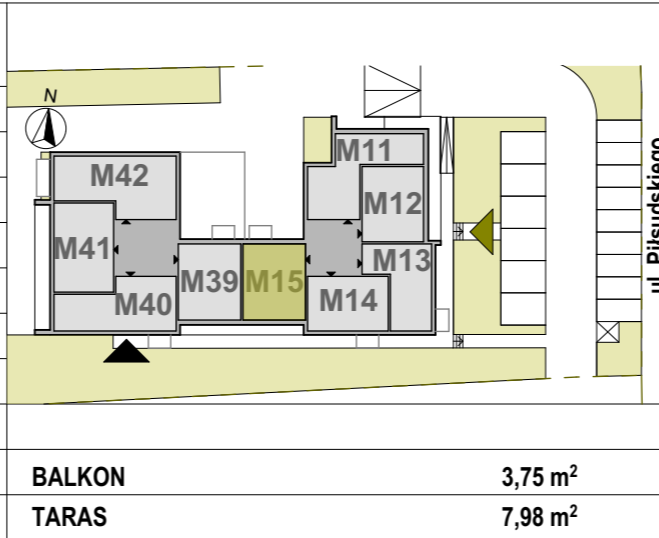

ZESTAWIENIE POMIESZCZEŃ		
03/M15/01	PRZEDPOKÓJ	7,84
03/M15/02	ANEKS KUCHENNY	3,24
03/M15/03	ŁAZIENKA	3,92
03/M15/04	POKÓJ	17,12
03/M15/05	POKÓJ	11,49
03/M15/06	POKÓJ	11,56
		<b>55,17</b>
BALKON		3,75 m <sup>2</sup>
TARAS		7,98 m <sup>2</sup>

**KOZIEGŁOWY**  
ul. Marszałka Józefa Piłsudskiego 21

**PIĘTRO III**  
**MIESZKANIE M15**  
skala 1:50