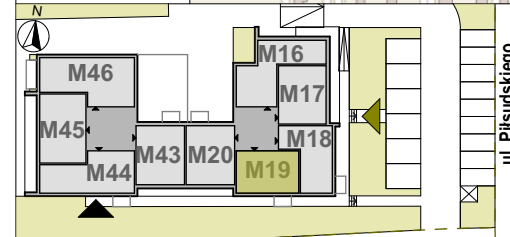

KOZIEGŁOWY
ul. Marszałka Józefa Piłsudskiego 21

PIĘTRO IV

MIESZKANIE M19

skala 1:50

ZESTAWIENIE POMIESZCZEŃ

04/M19/01	PRZEDPOKÓJ	6,37
04/M19/02	ANEKS KUCHENNY	4,44
04/M19/03	ŁAZIENKA	4,19
04/M19/04	WC	1,38
04/M19/05	POKÓJ	17,36
04/M19/06	POKÓJ	8,26
04/M19/07	POKÓJ	9,44
		51,44

BALKON 3,75 m²