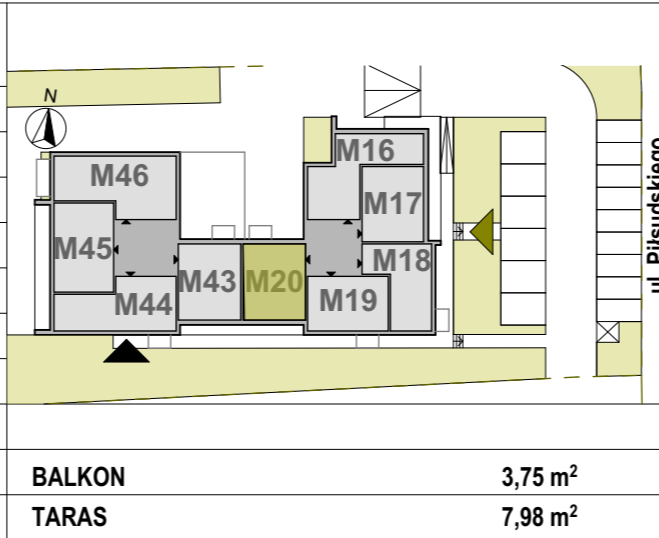

ZESTAWIENIE POMIESZCZEŃ		
04/M20/01	PRZEDPOKÓJ	7,84
04/M20/02	ANEKS KUCHENNY	3,24
04/M20/03	ŁAZIENKA	3,92
04/M20/04	POKÓJ	17,12
04/M20/05	POKÓJ	11,49
04/M20/06	POKÓJ	11,56
		55,17
BALKON		3,75 m ²
TARAS		7,98 m ²

KOZIEGŁOWY
ul. Marszałka Józefa Piłsudskiego 21

PIĘTRO IV
MIESZKANIE M20
skala 1:50