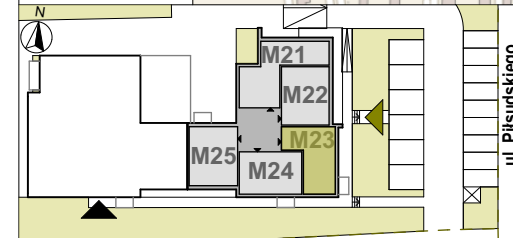

KOZIEGŁOWY

ul. Marszałka Józefa Piłsudskiego 21

PIĘTRO V

MIESZKANIE M23

skala 1:50

ZESTAWIENIE POMIESZCZEŃ

05/M23/01	PRZEDPOKÓJ	9,38
05/M23/02	ANEKS KUCHENNY	2,86
05/M23/03	ŁAZIENKA	3,45
05/M23/04	WC	1,54
05/M23/05	POKÓJ	16,96
05/M23/06	POKÓJ	7,53
05/M23/07	POKÓJ	10,39
		52,11
BALKON		3,75 m²