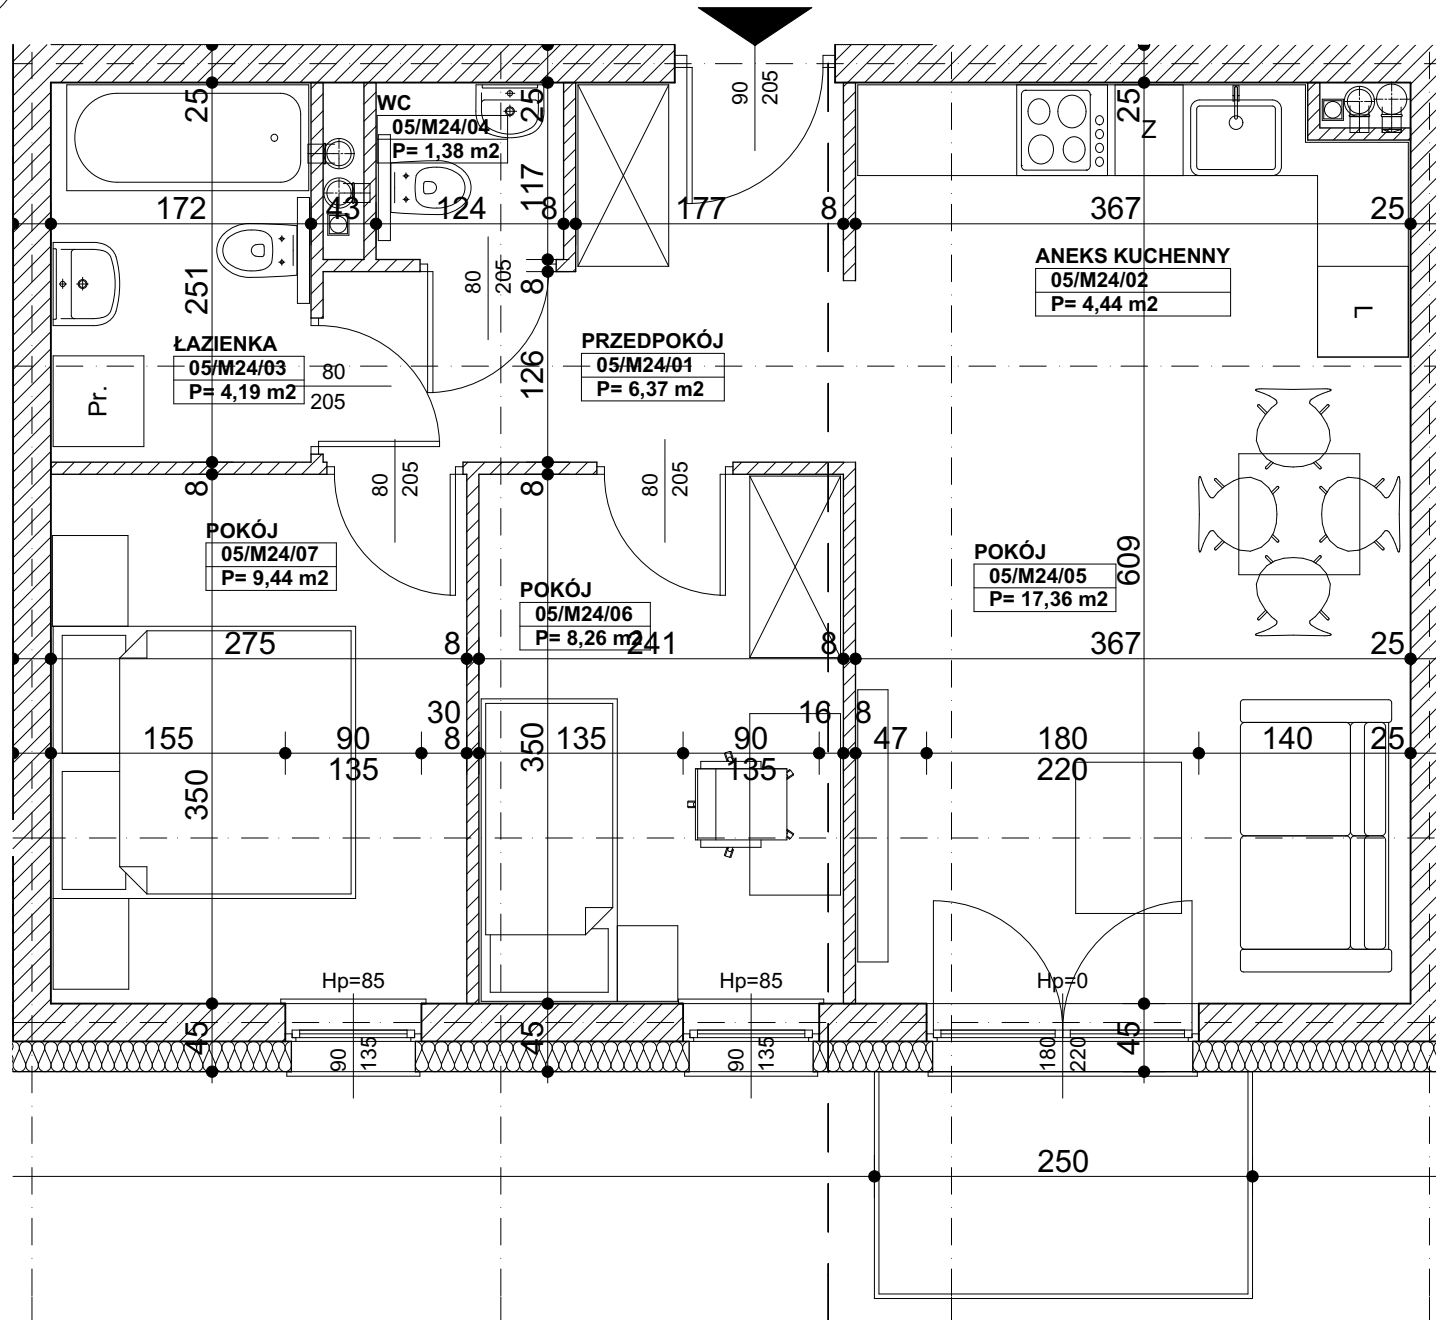

N

KOZIEGŁOWY

ul. Marszałka Józefa Piłsudskiego 21

PIĘTRO V
MIESZKANIE M24

skala 1:50

ZESTAWIENIE POMIESZCZEŃ

05/M24/01	PRZEDPOKÓJ	6,37
05/M24/02	ANEKS KUCHENNY	4,44
05/M24/03	ŁAZIENKA	4,19
05/M24/04	WC	1,38
05/M24/05	POKÓJ	17,36
05/M24/06	POKÓJ	8,26
05/M24/07	POKÓJ	9,44
		51,44

BALKON

3,75 m²