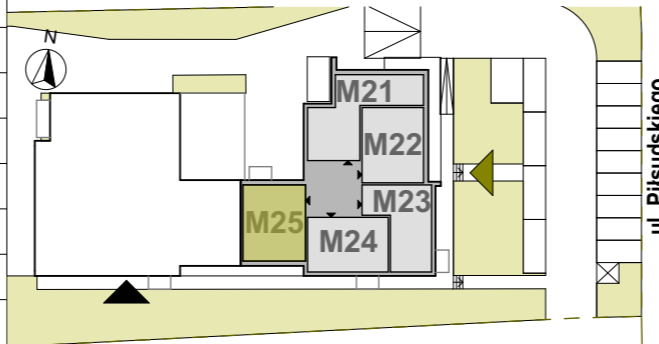

ZESTAWIENIE POMIESZCZEŃ

05/M25/01	PRZEDPOKÓJ	7,84
05/M25/02	ANEKS KUCHENNY	3,24
05/M25/03	ŁAZIENKA	3,92
05/M25/04	POKÓJ	17,12
05/M25/05	POKÓJ	11,49
05/M25/06	POKÓJ	11,56
		55,17

KOZIEGŁOWY
ul. Marszałka Józefa Piłsudskiego 21

BALKON	3,75 m ²
TARAS	8,65 m ²

PIĘTRO V
MIESZKANIE M25
skala 1:50