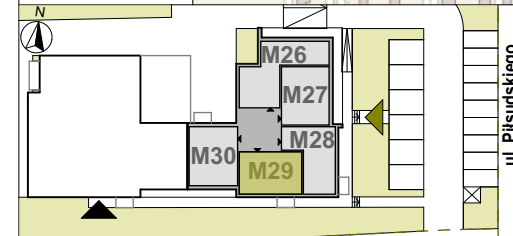

N

KOZIEGŁOWY

ul. Marszałka Józefa Piłsudskiego 21

PIĘTRO VI

MIESZKANIE M29

skala 1:50

ZESTAWIENIE POMIESZCZEŃ

06/M29/01	PRZEDPOKÓJ	6,37
06/M29/02	ANEKS KUCHENNY	4,44
06/M29/03	ŁAZIENKA	4,19
06/M29/04	WC	1,38
06/M29/05	POKÓJ	17,36
06/M29/06	POKÓJ	8,26
06/M29/07	POKÓJ	9,44
		51,44

BALKON

3,75 m²