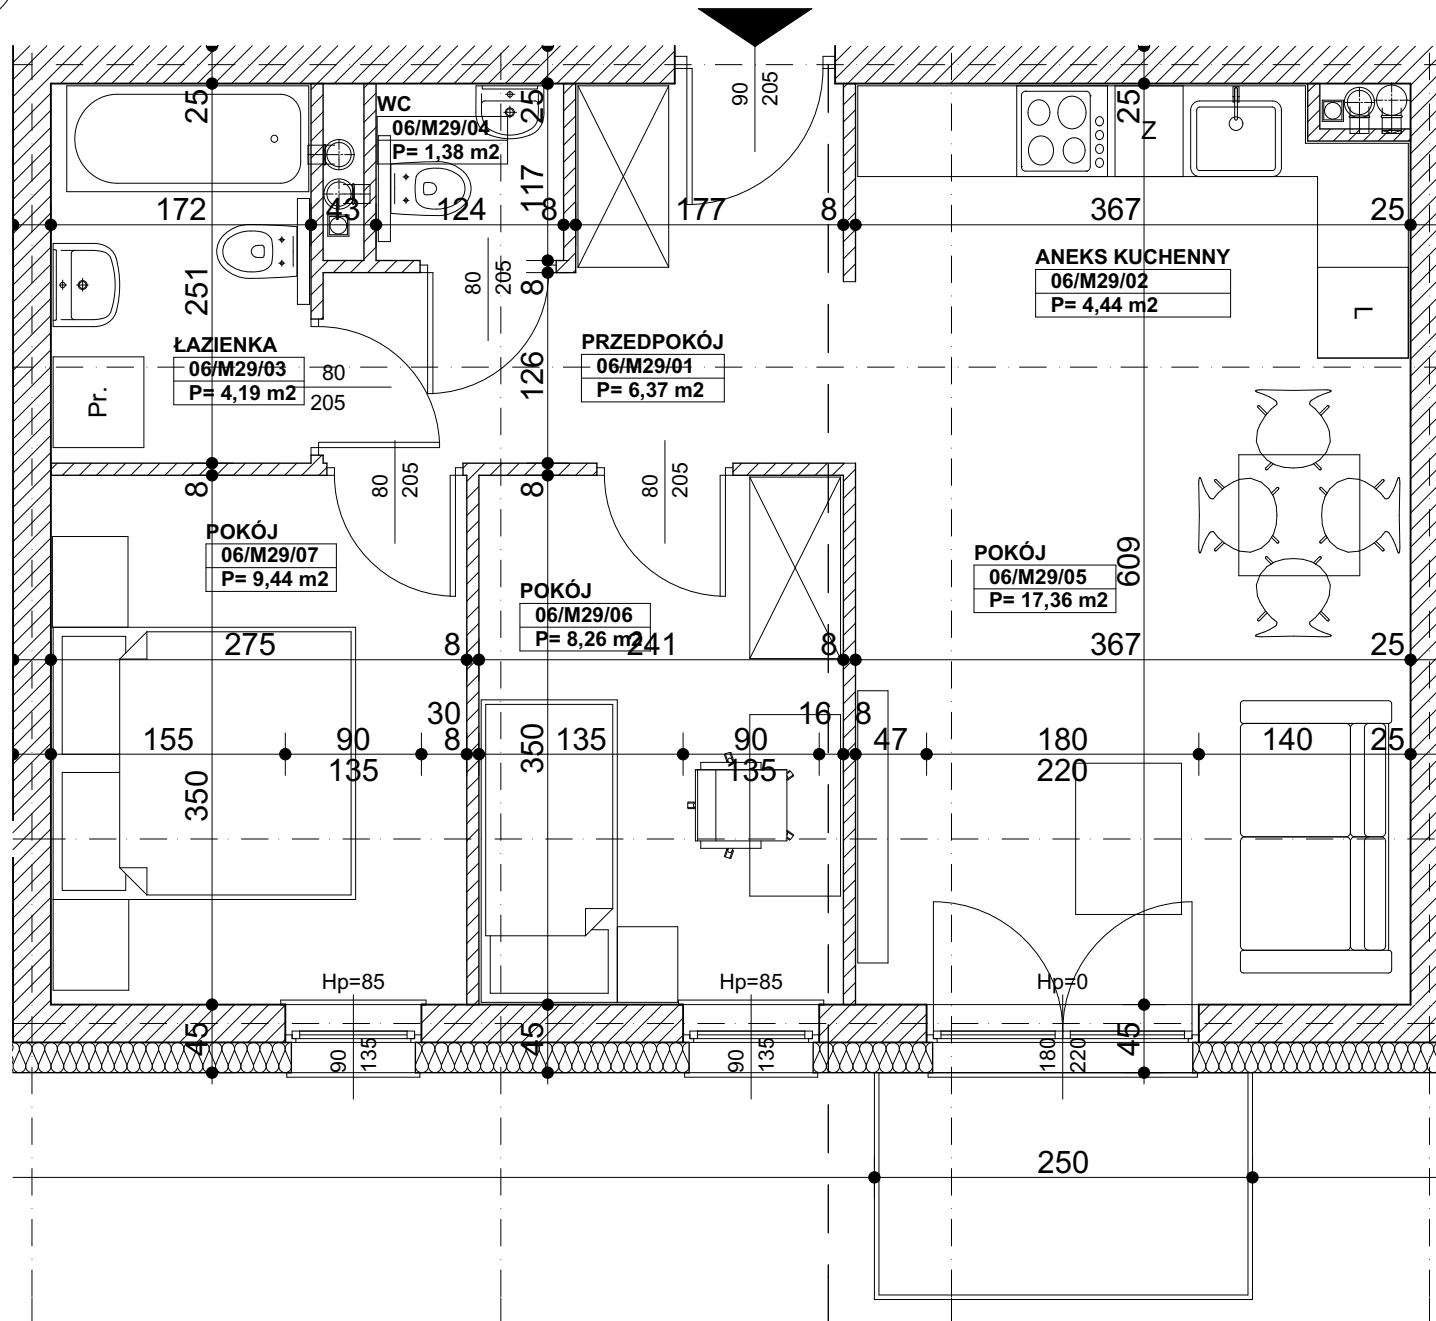

N

KOZIEGŁOWY

ul. Marszałka Józefa Piłsudskiego 21

PIĘTRO VI

MIESZKANIE M29

skala 1:50

ZESTAWIENIE POMIESZCZEŃ

06/M29/01	PRZEDPOKÓJ	6,37
06/M29/02	ANEKS KUCHENNY	4,44
06/M29/03	ŁAZIENKA	4,19
06/M29/04	WC	1,38
06/M29/05	POKÓJ	17,36
06/M29/06	POKÓJ	8,26
06/M29/07	POKÓJ	9,44
		51,44

BALKON

3,75 m²