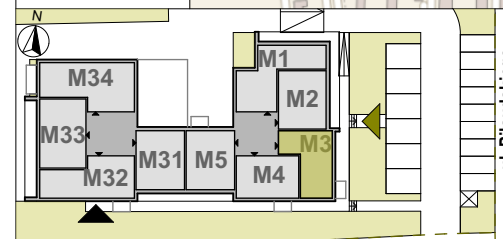

KOZIEGŁOWY

ul. Marszałka Józefa Piłsudskiego 21

PIĘTRO I

MIESZKANIE M3

skala 1:50

ZESTAWIENIE POMIESZCZEŃ

01/M3/01	PRZEDPOKÓJ	9,38
01/M3/02	ANEKS KUCHENNY	2,86
01/M3/03	ŁAZIENKA	3,45
01/M3/04	WC	1,54
01/M3/05	POKÓJ	16,96
01/M3/06	POKÓJ	7,53
01/M3/07	POKÓJ	10,39
		52,11
BALKON		3,75 m²