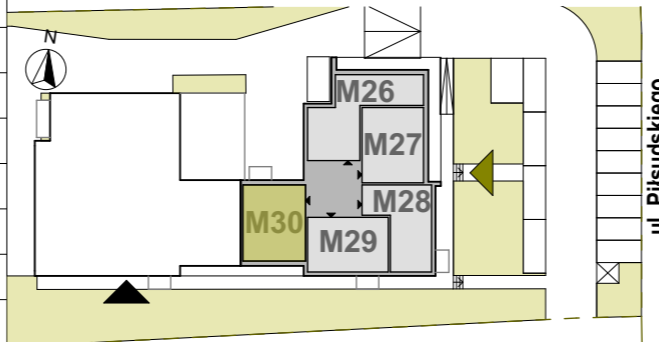

### ZESTAWIENIE POMIESZCZEŃ

06/M30/01	PRZEDPOKÓJ	7,84
06/M30/02	ANEKS KUCHENNY	3,24
06/M30/03	ŁAZIENKA	3,92
06/M30/04	POKÓJ	17,12
06/M30/05	POKÓJ	11,49
06/M30/06	POKÓJ	11,56
		<b>55,17</b>

**KOZIEGŁOWY**  
ul. Marszałka Józefa Piłsudskiego 21

**PIĘTRO VI**

**MIESZKANIE M30**

skala 1:50

BALKON	3,75 m <sup>2</sup>
TARAS	8,65 m <sup>2</sup>