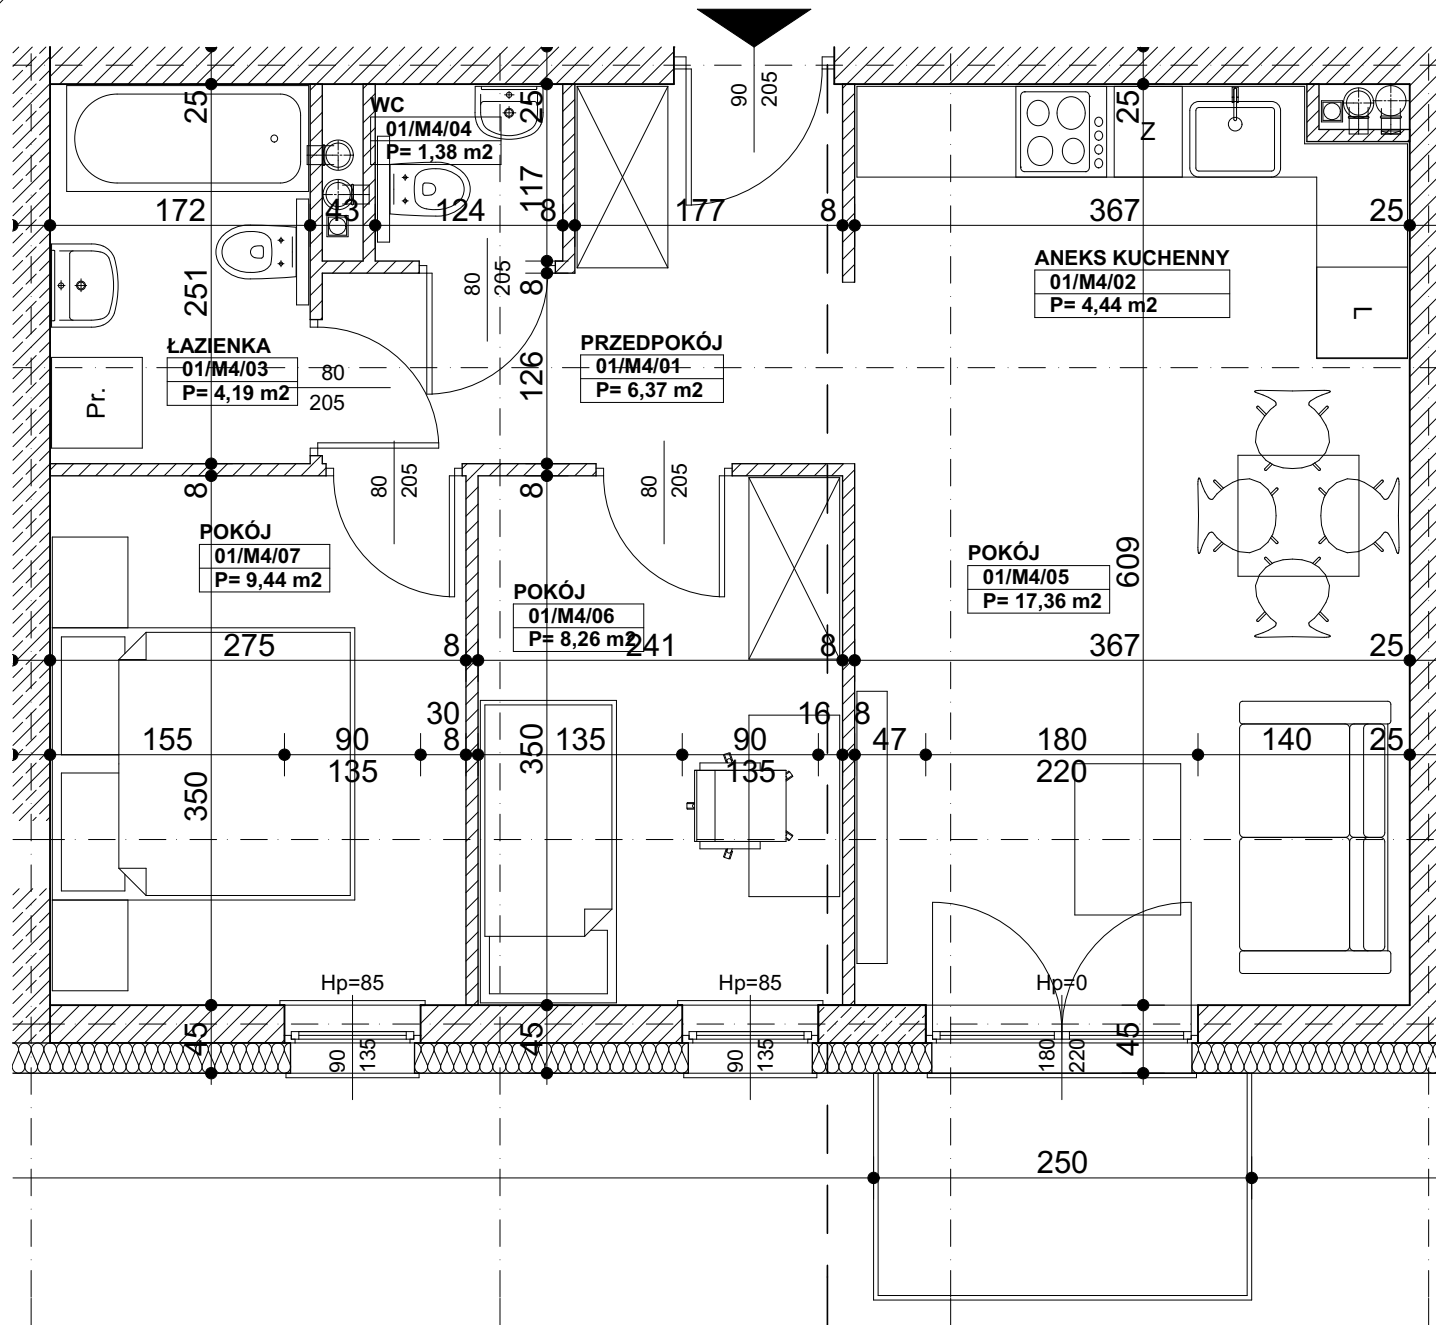

N

KOZIEGŁOWY

ul. Marszałka Józefa Piłsudskiego 21

PIĘTRO I

MIESZKANIE M4

skala 1:50

ZESTAWIENIE POMIESZCZEŃ

01/M4/01	PRZEDPOKÓJ	6,37
01/M4/02	ANEKS KUCHENNY	4,44
01/M4/03	ŁAZIENKA	4,19
01/M4/04	WC	1,38
01/M4/05	POKÓJ	17,36
01/M4/06	POKÓJ	8,26
01/M4/07	POKÓJ	9,44
		51,44

BALKON

3,75 m²