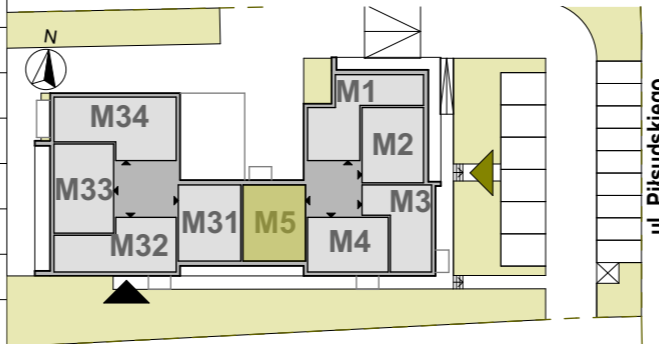

ZESTAWIENIE POMIESZCZEŃ

01/M5/01	PRZEDPOKÓJ	7,84
01/M5/02	ANEKS KUCHENNY	3,24
01/M5/03	ŁAZIENKA	3,92
01/M5/04	POKÓJ	17,12
01/M5/05	POKÓJ	11,49
01/M5/06	POKÓJ	11,56
		55,17

KOZIEGŁOWY
ul. Marszałka Józefa Piłsudskiego 21

BALKON	3,75 m ²
TARAS	7,98 m ²

PIĘTRO I
MIESZKANIE M5
skala 1:50