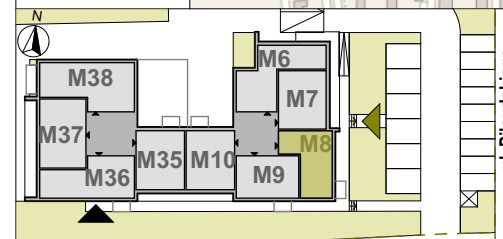

## PIĘTRO II

MIESZKANIE M8

skala 1:50

### ZESTAWIENIE POMIESZCZEŃ

02/M8/01	PRZEDPOKÓJ	9,38
02/M8/02	ANEKS KUCHENNY	2,86
02/M8/03	ŁAZIENKA	3,45
02/M8/04	WC	1,54
02/M8/05	POKÓJ	16,96
02/M8/06	POKÓJ	7,53
02/M8/07	POKÓJ	10,39
		<b>52,11</b>
	<b>BALKON</b>	<b>3,75 m<sup>2</sup></b>