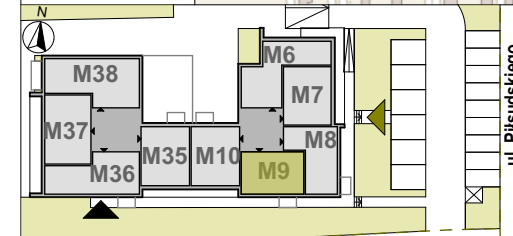

N

KOZIEGŁOWY

ul. Marszałka Józefa Piłsudskiego 21

PIĘTRO II

MIESZKANIE M9

skala 1:50

ZESTAWIENIE POMIESZCZEŃ

02/M9/01	PRZEDPOKÓJ	6,37
02/M9/02	ANEKS KUCHENNY	4,44
02/M9/03	ŁAZIENKA	4,19
02/M9/04	WC	1,38
02/M9/05	POKÓJ	17,36
02/M9/06	POKÓJ	8,26
02/M9/07	POKÓJ	9,44
		51,44

BALKON

3,75 m²