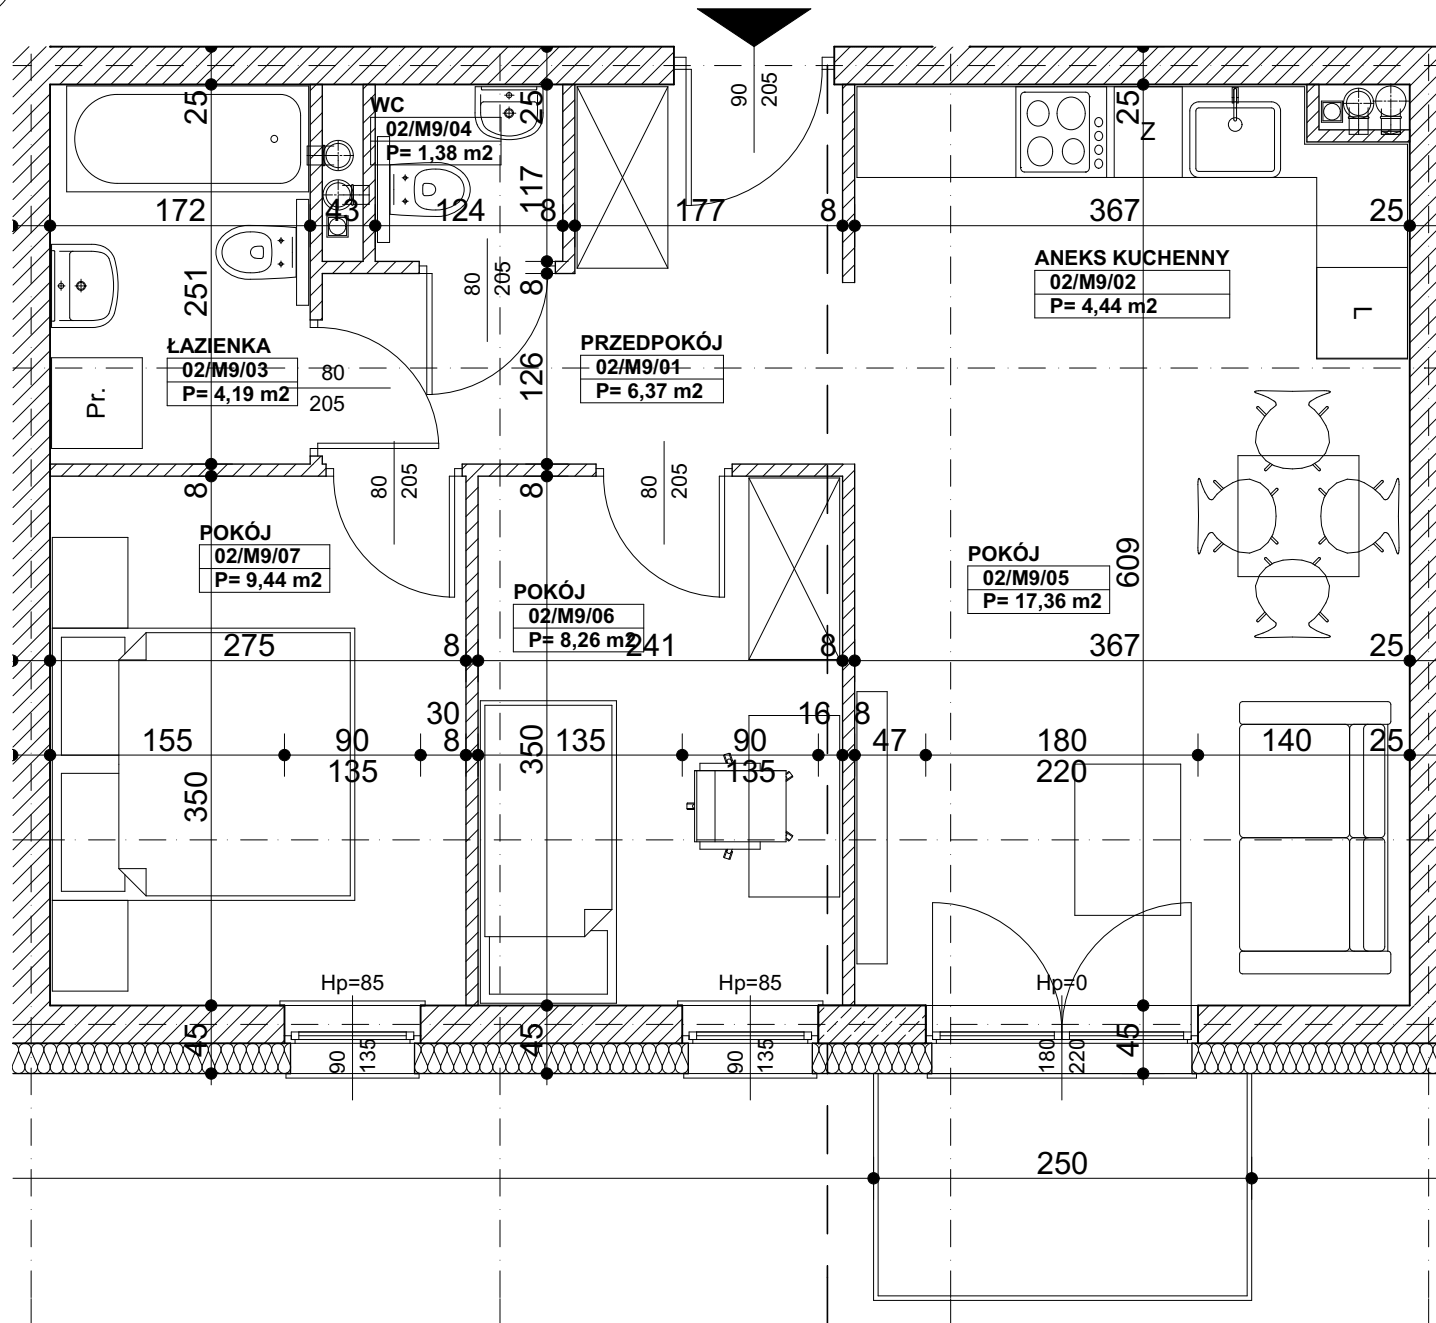

N

KOZIEGŁOWY

ul. Marszałka Józefa Piłsudskiego 21

PIĘTRO II

MIESZKANIE M9

skala 1:50

ZESTAWIENIE POMIESZCZEŃ

02/M9/01	PRZEDPOKÓJ	6,37
02/M9/02	ANEKS KUCHENNY	4,44
02/M9/03	ŁAZIENKA	4,19
02/M9/04	WC	1,38
02/M9/05	POKÓJ	17,36
02/M9/06	POKÓJ	8,26
02/M9/07	POKÓJ	9,44
		51,44

BALKON

3,75 m²